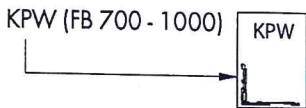

SIEGENIA®

02.10.2018 / 00032711
1000312454

brings spaces to life

FLUEGELBR. ALU KZ TS B1
BRAKE STAY ALU KZ TS B1
COMPAS ARRET ALU KZ TAS1
FRENO DE HOJA ALU KZ TSB1
FLUEGELBR. ALU KZ TS B1

SI - AU - MaterialNr.: MSBR0100 - 100010
Kunden - ArtikelNr.:
Inhalt: 1 stueck in polybeutel

Öffnungswinkel/Opening- hoek/Angle d'ouverture/ Opening angle (mm)	90°	X	Y
--	-----	---	---

ALU 5200/4200/2200/300/200

kurz/kort/court/short	60	104
-----------------------	----	-----

7023106