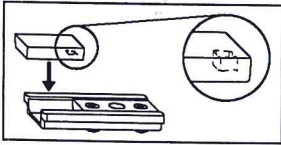

SIEGENIA®

02.10.2018 / 00032711
1000312454

brings spaces to life

FLUEGELBR. ALU KZ TS B1
BRAKE STAY ALU KZ TS B1
COMPAS ARRET ALU KZ TAS1
FRENO DE HOJA ALU KZ TSB1
FLUEGELBR. ALU KZ TS B1

SI - AU - MaterialNr.: MSBR0100 - 100010
Kunden - ArtikelNr.:
Inhalt: 1 stueck in polybeutel

Achtung: Neues Produkt!
Neue Anschlaganleitung anfordern
Let op: Nieuw Produkt!
Nieuwe inbouwtekening aanvragen
Attention: nouveau produit!
Nouveau plan de pose
Please note: New produkt!
Please ask for new inst.

Öffnungswinkel/Opening- hoek/Angle d'ouverture/ Opening angle (mm)	90°	X	Y
--	-----	---	---

ALU 5200/4200/2200/300/200

kurz/kort/court/short	60	104
-----------------------	----	-----

7023106