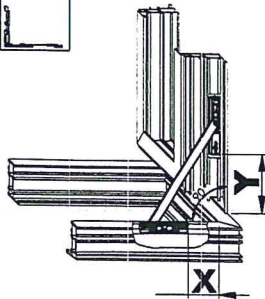

SIEGENIA®

02.10.2018 / 00032711
1000312454

brings spaces to life

FLUEGELBR. ALU KZ TS B1
BRAKE STAY ALU KZ TS B1
COMPAS ARRET ALU KZ TAS1
FRENO DE HOJA ALU KZ TSB1
FLUEGELBR. ALU KZ TS B1

SI - AU - MaterialNr.: MSBR0100 - 100010
Kunden - ArtikelNr.:
Inhalt: 1 stueck in polybeutel

Achtung: Neues Produkt!
Neue Anschlaganleitung anfordern
Let op: Nieuw Produkt!
Nieuwe inbouwtekening aanvragen
Attention: nouveau produit!
Nouveau plan de pose
Please note: New produkt!
Please ask for new inst.

Öffnungswinkel/Opening- hoek/Angle d'ouverture/ Opening angle (mm)	90°	X	Y
--	-----	---	---

ALU 5200/4200/2200/300/200

kurz/kort/court/short	60	104
-----------------------	----	-----

7023106