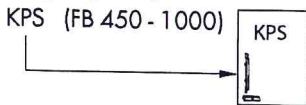

SIEGENIA®

02.10.2018 / 00032711
1000312454

brings spaces to life

FLUEGELBR. ALU KZ TS B1
BRAKE STAY ALU KZ TS B1
COMPAS ARRET ALU KZ TAS1
FRENO DE HOJA ALU KZ TSB1
FLUEGELBR. ALU KZ TS B1

SI - AU - MaterialNr.: MSBR0100 - 100010
Kunden - ArtikelNr.:
Inhalt: 1 stueck in polybeutel

Öffnungswinkel/Opening- hoek/Angle d'ouverture/ Opening angle (mm)	90°	X	Y
--	-----	---	---

ALU 5200/4200/2200/300/200

kurz/kort/court/short	60	104
-----------------------	----	-----

7023106